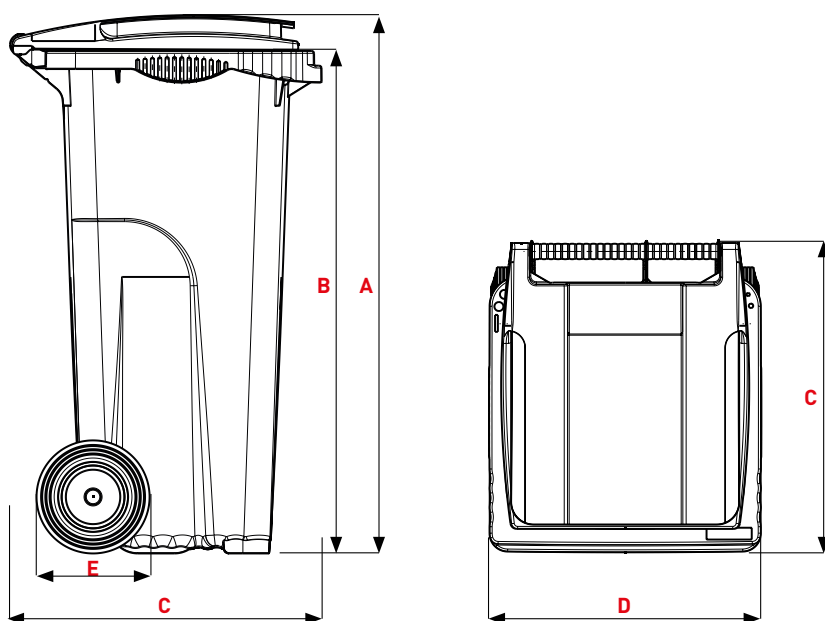

ref. 3667409 CBAC 120L

CITYBAC®

120L

SULO®

Citybac® 120L

DÉTAILS DU PRODUIT

ref 3667409.CBAC 120L

- 1 Couverture design
- 2 Poignées
- 3 Zone de marquage

- A Cuve
- B Poignées
- C Colerette avant
- D Zone de marquage
- E Roues
- F Logement de puce
- G Poignées latérales

COUVERCLE

ROUES

selon stocks disponibles

Roues légères,
recyclées et
recyclables
Ø 200 mm

Roues à bandage
plein Ø 200 mm

COUVERCLE DESIGN

Dimensions (mm)

A	Hauteur totale ~	940
B	Bord supérieur du peigne ~	889
C	Profondeur ~	550
D	Largeur ~	480
E	Diamètre des roues ~	200

Poids

Volume nominal (L)	120
Poids à vide (kg) ~	6,8
Poids en charge (kg) ~ norme EN 840	48
Poids total autorisé (kg) ~	60