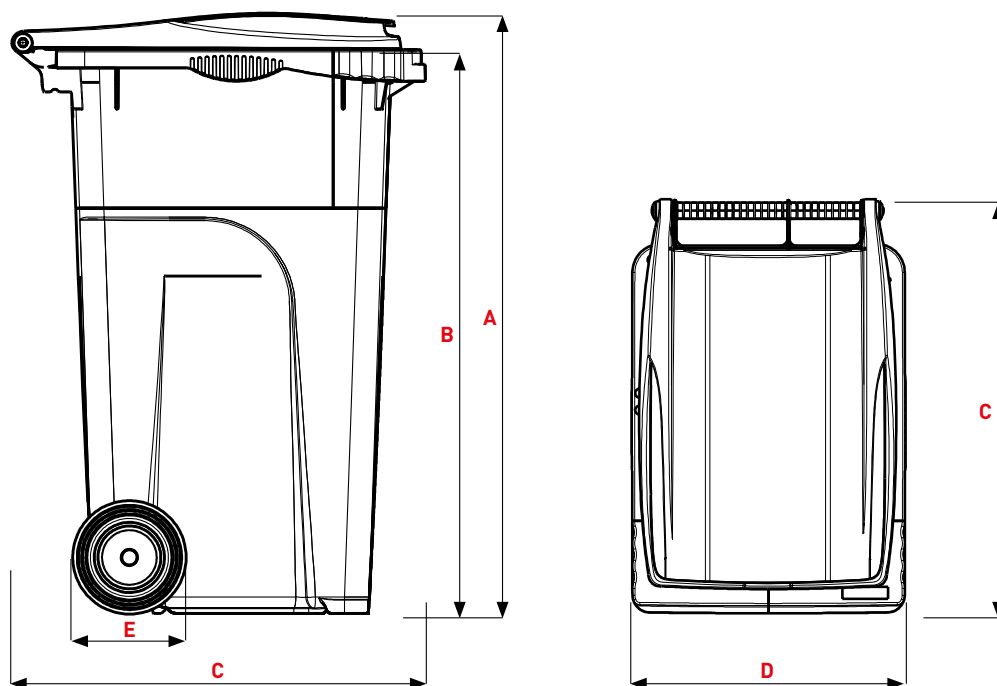

ref. 3667411 CBAC 180L

CITYBAC®

180L

SULO®

Citybac® 180L

DÉTAILS DU PRODUIT

ref. 3667411 CBAC 180L

- 1 Couvercle design
- 2 Poignées
- 3 Zone de marquage

- A Cuve
- B Poignées
- C Colerette avant
- D Zone de marquage
- E Roues
- F Logement de puce
- G Poignées latérales

**COUVERCLE****ROUES**

selon stocks disponibles

Roues légères,
recyclées et
recyclables
Ø 200 mmRoues à bandage
plein Ø 200 mm**3667425** ref. COUV 180L**COUVERCLE DESIGN****Dimensions (mm)**

A Hauteur totale ~	1075
B Bord supérieur du peigne ~	1000
C Profondeur ~	730
D Largeur ~	480
E Diamètre des roues ~	200

Poids

Volume nominal (L)	180
Poids à vide (kg) ~	10,1
Poids en charge (kg) ~ norme EN 840	72
Poids total autorisé (kg) ~	90