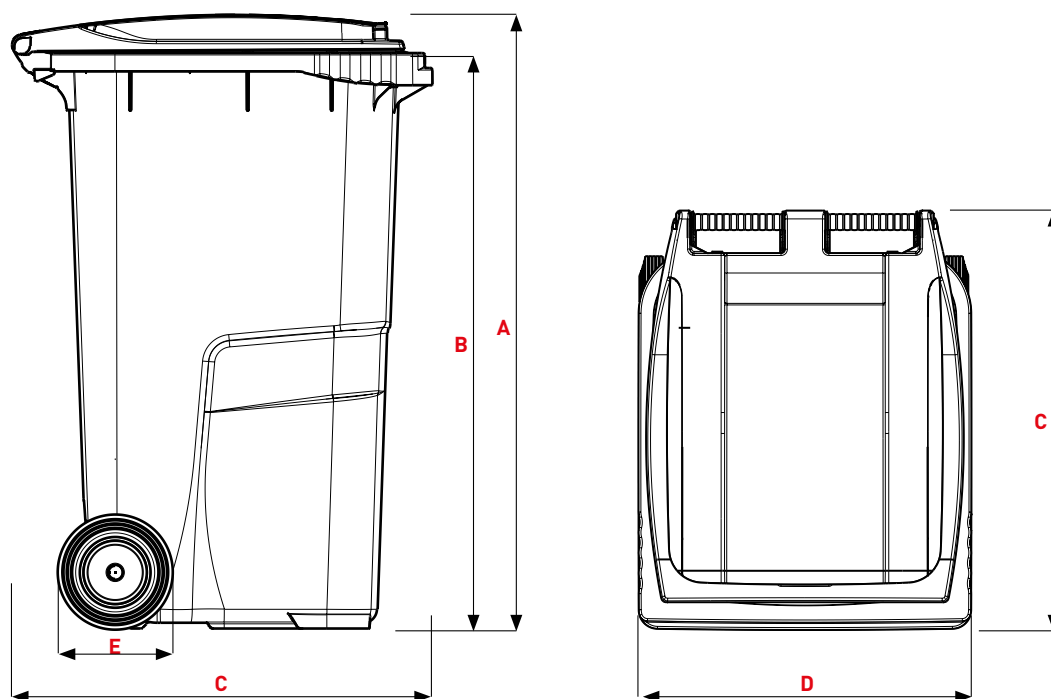

## DÉTAILS DU PRODUIT

ref. 3667412 CBAC 240L

- 1 Couvercle design
- 2 Poignées
- 3 Zone de marquage

- A Cuve
- B Poignées
- C Colerette avant
- D Zone de marquage
- E Roues
- F Logement de puce
- G Poignées latérales

### Dimensions (mm)

<b>A</b> Hauteur totale ~	1061
<b>B</b> Bord supérieur du peigne ~	998
<b>C</b> Profondeur ~	730
<b>D</b> Largeur ~	580
<b>E</b> Diamètre des roues ~	200