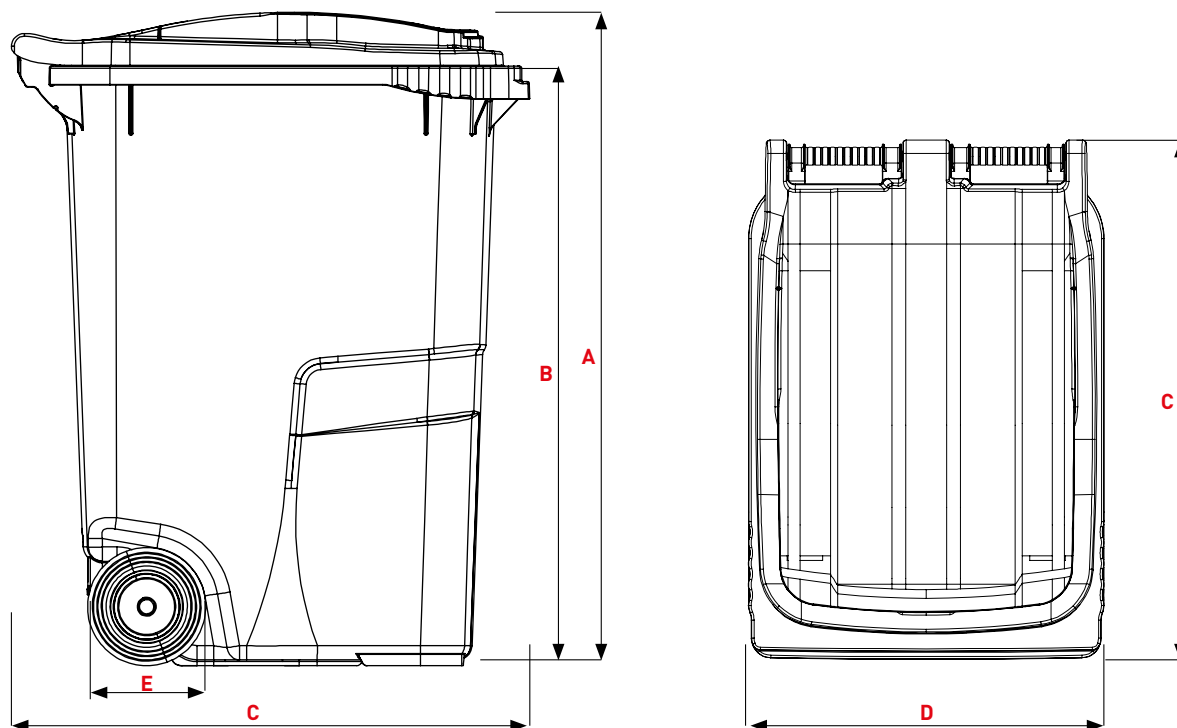

ref. 3667413 CBAC 360L

CITYBAC®

360L

SULO®

Citybac® 360L

DÉTAILS DU PRODUIT

ref. 3667413 CBAC 360L

- 1 Couvercle design
- 2 Poignées
- 3 Zone de marquage

- A Cuve
- B Poignées
- C Colerette avant
- D Zone de marquage
- E Roues
- F Logement de puce
- G Poignées latérales

**COUVERCLE****ROUES**

Roues à bandage plein Ø 200 mm

COUVERCLE SILENCIEUX**Dimensions (mm)**

A Hauteur totale ~	1105
B Bord supérieur du peigne ~	1015
C Profondeur ~	877
D Largeur ~	601
E Diamètre des roues ~	200

Poids

Volume nominal (L)	360
Poids à vide (kg) ~	12,3
Poids en charge (kg) ~ norme EN 840	144
Poids total autorisé (kg) ~	160