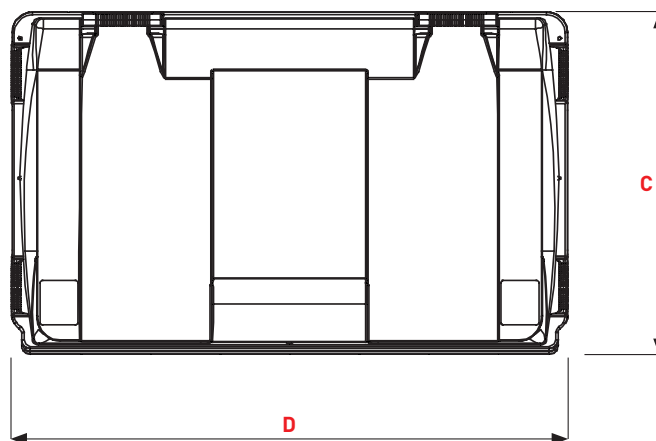

ref. 3667414 CBAC 660L

CITYBAC®

660L

SULO®

Citybac® 660L

DÉTAILS DU PRODUIT

ref. 3667414 CBAC 660L

- 1 Couvercle standard
- 2 Passage de main
- 3 Poignée arrière
- 4 Zone de marquage

- A Cuve
- B Collerette
- C Nervure de gerbage
- D Zone de marquage
- E Poignée 4x
- F Logement de la puce
- G Roulettes à frein 2x
- H Roulettes libres 2x

ROUES

Ø 160 mm
roulettes libres

Ø 160 mm
roulettes à frein

COUVERCLE STANDARD

Dimensions (mm)

A Hauteur totale ~	1165
B Bord supérieur du peigne ~	1070
C Profondeur ~	775
D Largeur ~	1265

Poids

Volume nominal (L)	660
Poids à vide (kg) ~ norme EN 840	37,3
Poids total autorisé (kg) ~	264