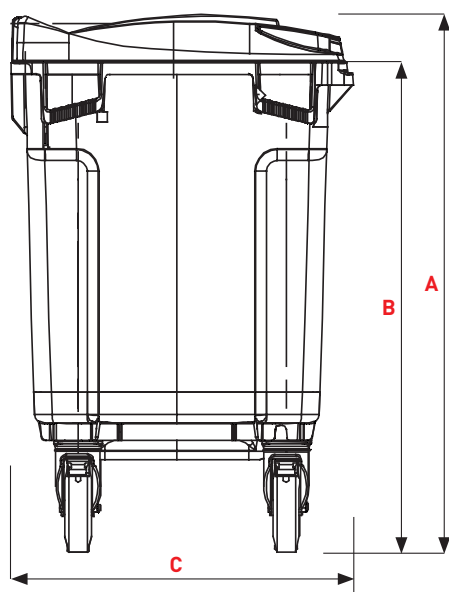

ref. 3667414 CBAC 660L

CITYBAC®

660L

SULO®

Citybac® 660L

DÉTAILS DU PRODUIT

ref. 3667414 CBAC 660L

- 1 Couvercle standard
- 2 Passage de main
- 3 Poignée arrière
- 4 Zone de marquage

- A Cuve
- B Collerette
- C Nervure de gerbage
- D Zone de marquage
- E Poignée 4x
- F Logement de la puce
- G Roulettes à frein 2x
- H Roulettes libres 2x

ROUES

Ø 160 mm
roulettes libres

Ø 160 mm
roulettes à frein

COUVERCLE STANDARD

Dimensions (mm)

A Hauteur totale ~	1165
B Bord supérieur du peigne ~	1070
C Profondeur ~	775
D Largeur ~	1265

Poids

Volume nominal (L)	660
Poids à vide (kg) ~ norme EN 840	37,3
Poids total autorisé (kg) ~	264

ref. **3667433**
PUCE 13,56

ref. **3667434**
PUCE 125

ROUES

Blocage directionnel
(peut s'adapter sur tout type de roulette libre)

ref. **3667422**
BLOC DIREC 4
ROUES OPTION

Ø 200 mm
roulettes libres

ref. **3667436**
ROUE 200 4
ROUES OPTION