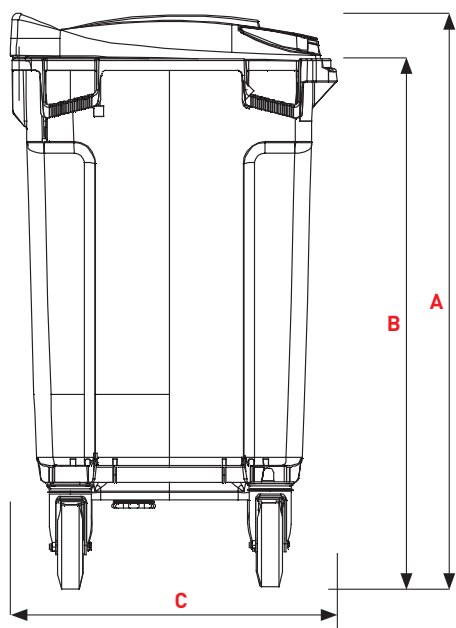

ref. 3667415 CBAC 770L

CITYBAC®

770L

SULO®

Citybac® 770L

DÉTAILS DU PRODUIT

ref. 3667415 CBAC 770L

- 1 Couvercle standard
- 2 Passage de main
- 3 Poignée arrière
- 4 Zone de marquage

- A Cuve
- B Collettere
- C Nervure de gerbage
- D Zone de marquage
- E Poignée 4x
- F Logement de la puce
- G Roulettes à frein 2x
- H Roulettes libres 2x

ROUES

Ø 160 mm
roulettes libres

Ø 160 mm
roulettes à frein

COUVERCLE STANDARD

Dimensions (mm)

A Hauteur totale ~	1320
B Bord supérieur du peigne ~	1215
C Profondeur ~	775
D Largeur ~	1265

Poids

Volume nominal (L)	770
Poids à vide (kg) ~ norme EN 840	39,6
Poids total autorisé (kg) ~	308

ref. **3667433**
PUCE 13,56

ref. **3667434**
PUCE 125

ROUES

Blocage directionnel
(peut s'adapter sur tout type de roulette libre)

ref. **3667422**
BLOC DIREC 4
ROUES OPTION

Ø 200 mm
roulettes libres

ref. **3667436**
ROUE 200 4
ROUES OPTION