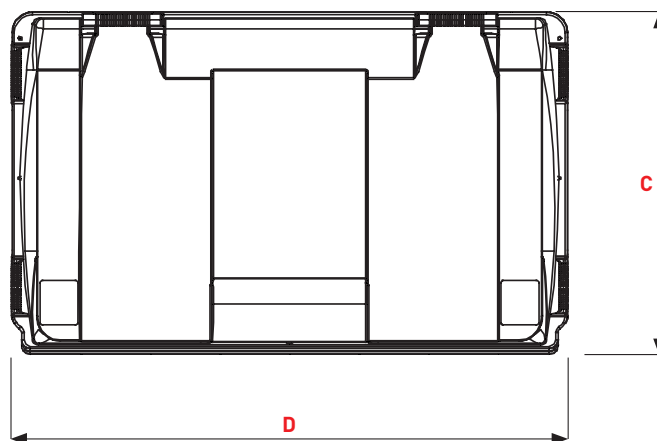

ref. 3667415 CBAC 770L

CITYBAC®

770L

SULO®

Citybac® 770L

DÉTAILS DU PRODUIT

ref. 3667415 CBAC 770L

- 1 Couvercle standard
- 2 Passage de main
- 3 Poignée arrière
- 4 Zone de marquage

- A Cuve
- B Collettere
- C Nervure de gerbage
- D Zone de marquage
- E Poignée 4x
- F Logement de la puce
- G Roulettes à frein 2x
- H Roulettes libres 2x

ROUES

Ø 160 mm
roulettes libres

Ø 160 mm
roulettes à frein

COUVERCLE STANDARD

Dimensions (mm)

A Hauteur totale ~	1320
B Bord supérieur du peigne ~	1215
C Profondeur ~	775
D Largeur ~	1265

Poids

Volume nominal (L)	770
Poids à vide (kg) ~ norme EN 840	39,6
Poids total autorisé (kg) ~	308