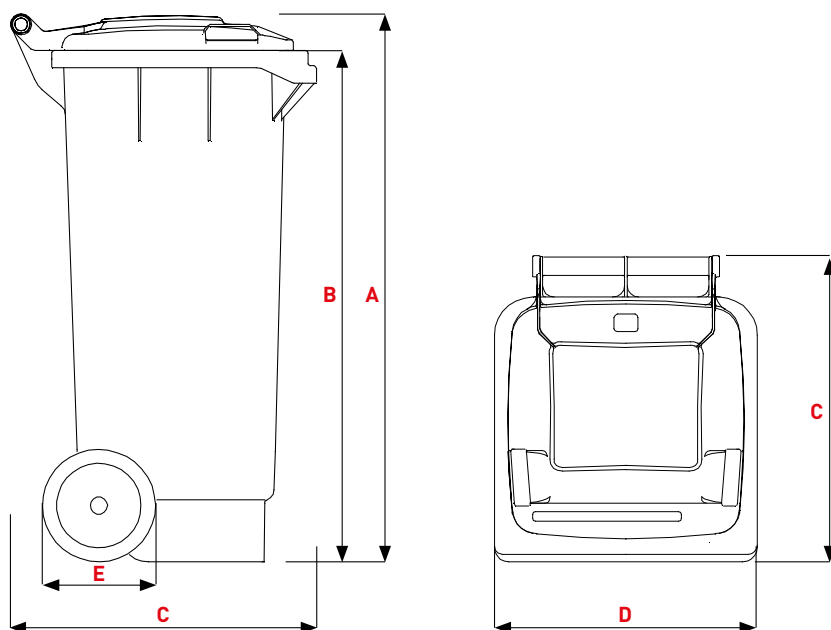

ref. 3667416 CBAC 80L

CITYBAC®

80L

SULO®

Citybac® 80L

DÉTAILS DU PRODUIT

ref. 3667416 CBAC 80L

- 1 Couvercle plat
- 2 Poignées 2x
- 3 Axes de couvercle 2x
- 4 Zone de marquage

- A Cuve
- B Poignée arrière
- C Colerette avant
- D Zone de marquage
- E Roues
- F Logement de puce

MANUAL LOCK

AUTOMATIC LOCK

COUVERCLE

ROUES

selon stocks disponibles

Roues légères,
recyclées et
recyclables
Ø 200 mm

Roues à bandage
plein Ø 200 mm

COUVERCLE PLAT

Dimensions (mm)

A Hauteur totale ~	940
B Bord supérieur du peigne ~	880
C Profondeur ~	525
D Largeur ~	450
E Diamètre des roues ~	200

Poids

Volume nominal (L)	80
Poids à vide (kg) ~	8,7
Poids en charge (kg) ~ norme EN 840	32
Poids total autorisé (kg) ~	50