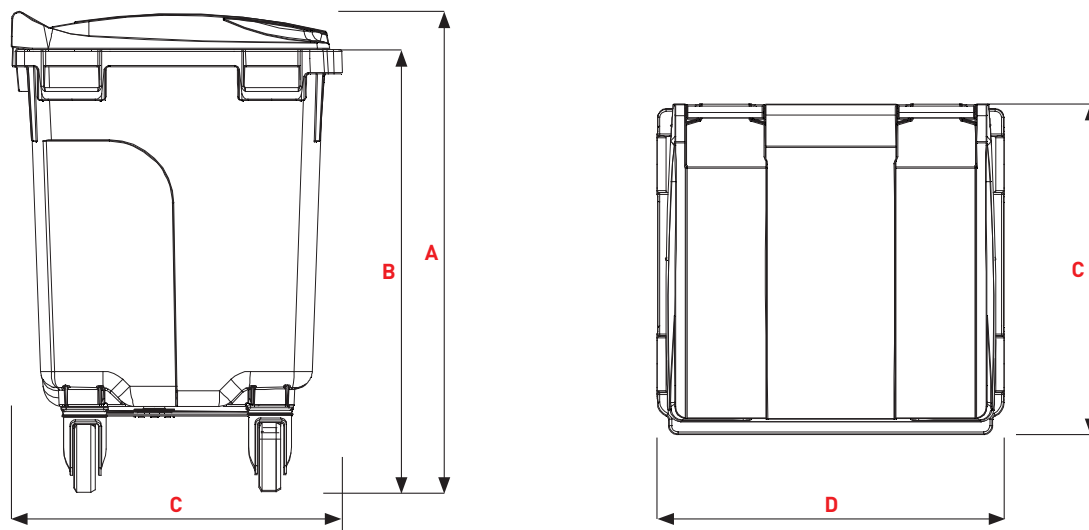

ref. 3667417 CBAC 400L

CITYBAC®

400L

SULO®

Citybac® 400L

DÉTAILS DU PRODUIT

ref. 3667417 CBAC 400L

- 1 Couvercle standard
- 2 Passage de main
- 3 Poignée arrière
- 4 Zone de marquage

- A Cuve
- B Collerette
- C Nervure de gerbage
- D Zone de marquage
- E Poignée 4x
- F Logement de la puce
- G Roulettes à frein 2x
- H Roulettes libres 2x

MANUAL LOCK

AUTOMATIC LOCK

COUVERCLE

ROUES

Ø 160 mm
roulettes libres

Ø 160 mm
roulettes à frein

COUVERCLE STANDARD

Dimensions (mm)

A Hauteur totale ~	1165
B Bord supérieur du peigne ~	1070
C Profondeur ~	775
D Largeur ~	1265

Bouchon de vidange

Poids

Volume nominal (L)	400
Poids à vide (kg) ~ norme EN 840	25
Poids total autorisé (kg) ~	160