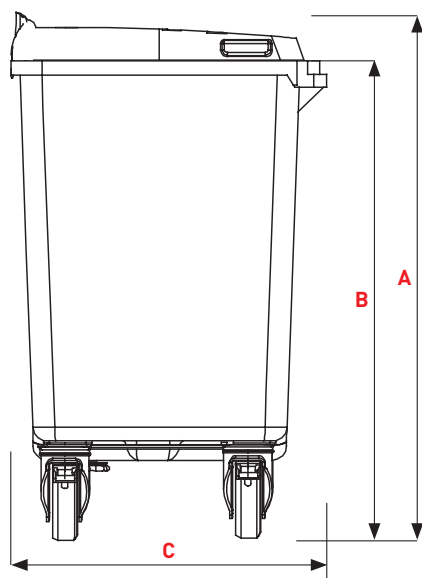

- A Cuve
- B Collettere
- C Zone de marquage
- D Logement de la puce
- E Roulettes à frein 2x
- F Roulettes libres 2x

MANUAL LOCK

AUTOMATIC LOCK

ROUES

Ø 160 mm
roulettes libres

Ø 160 mm
roulettes à frein

COUVERCLE STANDARD

Dimensions (mm)

A Hauteur totale ~	1097
B Bord supérieur du peigne ~	997
C Profondeur ~	667
D Largeur ~	1210

Poids

Volume nominal (L)	500
Poids à vide (kg) ~ norme EN 840	34
Poids total autorisé (kg) ~	200