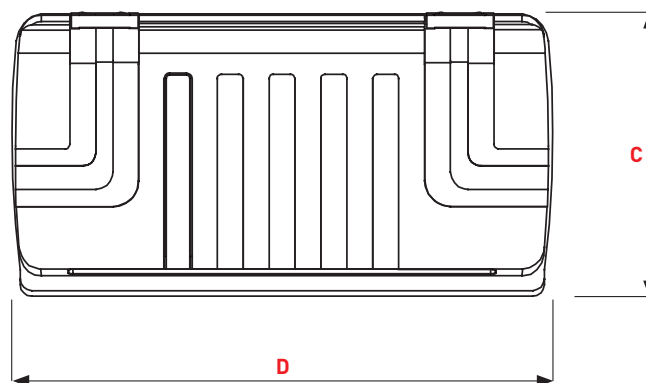

ref. 3667418 CBAC 500L

CITYBAC®

500L

SULO®

Citybac® 500L

DÉTAILS DU PRODUIT

ref. 3667418 CBAC 500L

- 1 Couvercle standard
- 2 Passage de main
- 3 Poignée arrière
- 4 Zone de marquage

- A Cuve
- B Collettere
- C Zone de marquage
- D Logement de la puce
- E Roulettes à frein 2x
- F Roulettes libres 2x

MANUAL LOCK

AUTOMATIC LOCK

ROUES

Ø 160 mm
roulettes libres

Ø 160 mm
roulettes à frein

COUVERCLE STANDARD

Dimensions (mm)

A Hauteur totale ~	1097
B Bord supérieur du peigne ~	997
C Profondeur ~	667
D Largeur ~	1210

Poids

Volume nominal (L)	500
Poids à vide (kg) ~ norme EN 840	34
Poids total autorisé (kg) ~	200