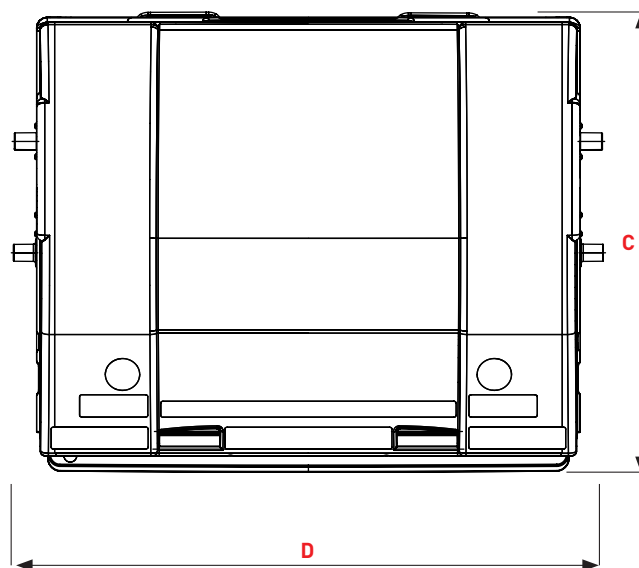

ref. 3667420 CBAC 1100L

CITYBAC®

1100L

SULO®

Citybac® 1100L

DÉTAILS DU PRODUIT

ref. 3667420 CBAC 1100L

- 1 couvercle de dôme
- 2 Poignée / poignée encastrée
- 3 Poignées de couvercle latérales 2x
- 4 Protège-doigts
- 5 Zone de marquage
- 6 Chevilles d'ouverture du couvercle 2x
- 7 Charnière de couvercle 2x
- 8 Boutons-poussoirs pour fermer le couvercle bombé

COUVERCLE DÔME

Dimensions (mm)

A Hauteur totale ~	1460
B Bord supérieur du peigne ~	1205
C Profondeur ~	1060
D Largeur ~	1370

Poids

Volume nominal (L)	1100
Poids à vide (kg) - norme EN 840	54
Poids total autorisé (kg) ~	440

ROUES

Jante plastique
Ø 200 mm

Ø 200 mm
Roues - blocage
directionnel

Ø 200 mm Roues
avec dispositif de
verrouillage central

Ø 200 mm Roues -
roulettes libres

COUVERCLE DANS COUVERCLE

Dimensions (mm)

Hauteur totale ~	1460
Bord supérieur du peigne ~	1205
Profondeur ~	1060
Largeur ~	1370