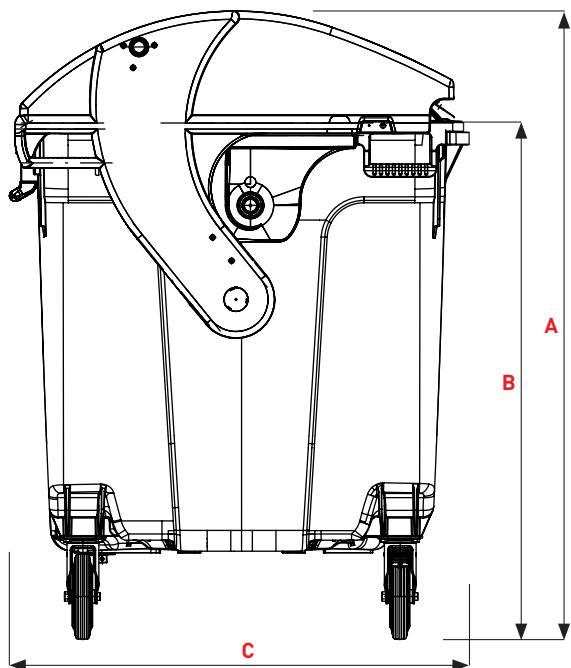

ref. 3667420 CBAC 1100L

CITYBAC®

1100L

SULO®

Citybac® 1100L

DÉTAILS DU PRODUIT

ref. 3667420 CBAC 1100L

- 1 couvercle de dôme
- 2 Poignée / poignée encastrée
- 3 Poignées de couvercle latérales 2x
- 4 Protège-doigts
- 5 Zone de marquage
- 6 Chevilles d'ouverture du couvercle 2x
- 7 Charnière de couvercle 2x
- 8 Boutons-poussoirs pour fermer le couvercle bombé

- A Cuve
- B Colletterte
- C Nervure de gerbage
- D SULO sticker / Zone de marquage
- E Poignée 4x
- F Logement de la puce
- G Tourillon de levage
- H Roulettes à frein 2x
- I Freins double stop 2x
- J Roulettes libres 2x

COUVERCLE DÔME

Dimensions (mm)

A Hauteur totale ~	1460
B Bord supérieur du peigne ~	1205
C Profondeur ~	1060
D Largeur ~	1370

Poids

Volume nominal (L)	1100
Poids à vide (kg) - norme EN 840	54
Poids total autorisé (kg) ~	440

ROUES

Jante plastique
Ø 200 mm

Ø 200 mm
Roues - blocage
directionnel

Ø 200 mm Roues
avec dispositif de
verrouillage central

Ø 200 mm Roues -
roulettes libres

COUVERCLE DANS COUVERCLE

Dimensions (mm)

Hauteur totale ~	1460
Bord supérieur du peigne ~	1205
Profondeur ~	1060
Largeur ~	1370