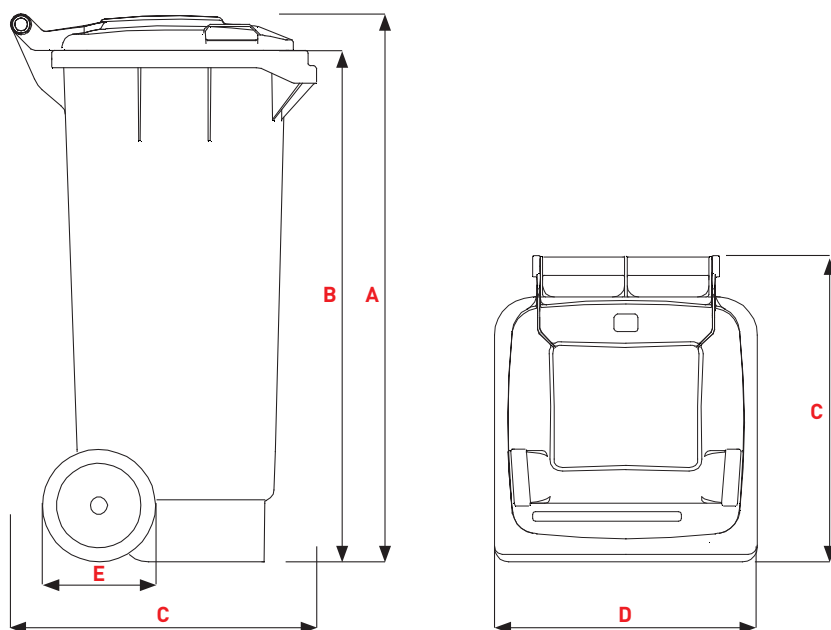

ref. 3667439 CB 80L

CITYBAC® PREMIUM 80L

SULO®

Citybac® 80L

DÉTAILS DU PRODUIT

ref. **3667439** CB 80L

- 1 Couvercle plat
- 2 Poignées 2x
- 3 Axes de couvercle 2x
- 4 Zone de marquage

- A Cuve
- B Poignée arrière
- C Colerette avant
- D Zone de marquage
- E Roues
- F Logement de puce

MANUAL LOCK

AUTOMATIC LOCK

ROUES

Roues légères,
recyclées et
recyclables
Ø 200 mm

Roues à bandage
plein Ø 200 mm

COUVERCLE PLAT

Dimensions (mm)

A Hauteur totale ~	940
B Bord supérieur du peigne ~	880
C Profondeur ~	525
D Largeur ~	450
E Diamètre des roues ~	200