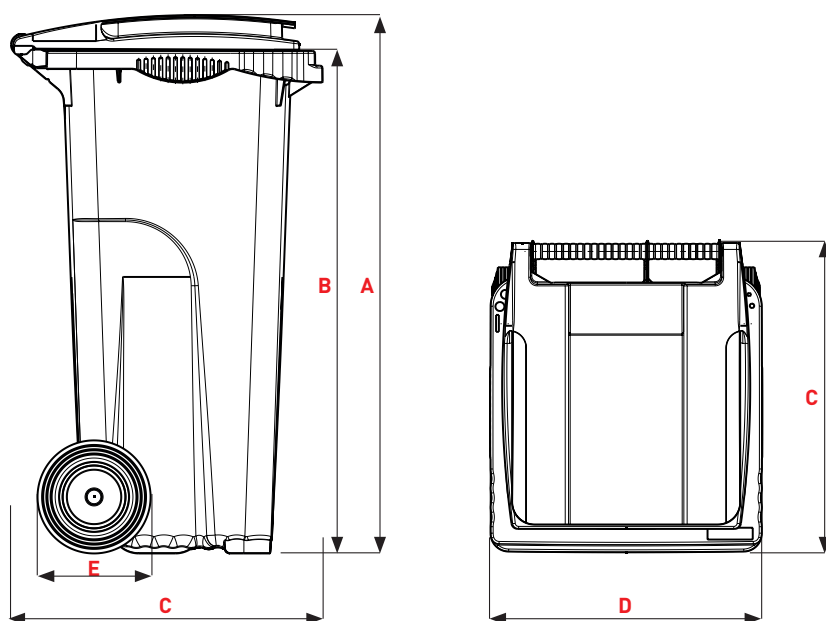

ref. 3667440 CB 120L

CITYBAC® PREMIUM 120L

SULO®

Citybac® 120L

DÉTAILS DU PRODUIT

ref. **3667440** CB 120L

- 1 Couvercle design
- 2 Poignées
- 3 Zone de marquage

- A Cuve
- B Poignées
- C Colerette avant
- D Zone de marquage
- E Roues
- F Logement de puce
- G Poignées latérales

ROUES

Roues légères,
recyclées et
recyclables
Ø 200 mm

Roues à bandage
plein Ø 200 mm

COUVERCLE DESIGN

Dimensions (mm)

A Hauteur totale ~	940
B Bord supérieur du peigne ~	889
C Profondeur ~	550
D Largeur ~	480
E Diamètre des roues ~	200

Poids

Volume nominal (L)	120
Poids à vide (kg) ~	6,8
Poids en charge (kg) ~ norme EN 840	48
Poids total autorisé (kg) ~	60

COUVERCLE SILENCIEUX

Dimensions (mm)

A Hauteur totale ~	950
B Bord supérieur du peigne ~	889
C Profondeur ~	558
D Largeur ~	480
E Diamètre des roues ~	200