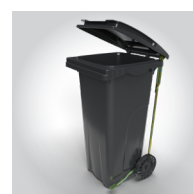

ref. **3667433**
PUCE 13,56

ref. **3667434**
PUCE 125

UTILISATION

Ensemble poste fixe metal

ref. **3667501**
PF 2R

Ouverture couvercle par pédale

ref. **3667515**
PED 2R