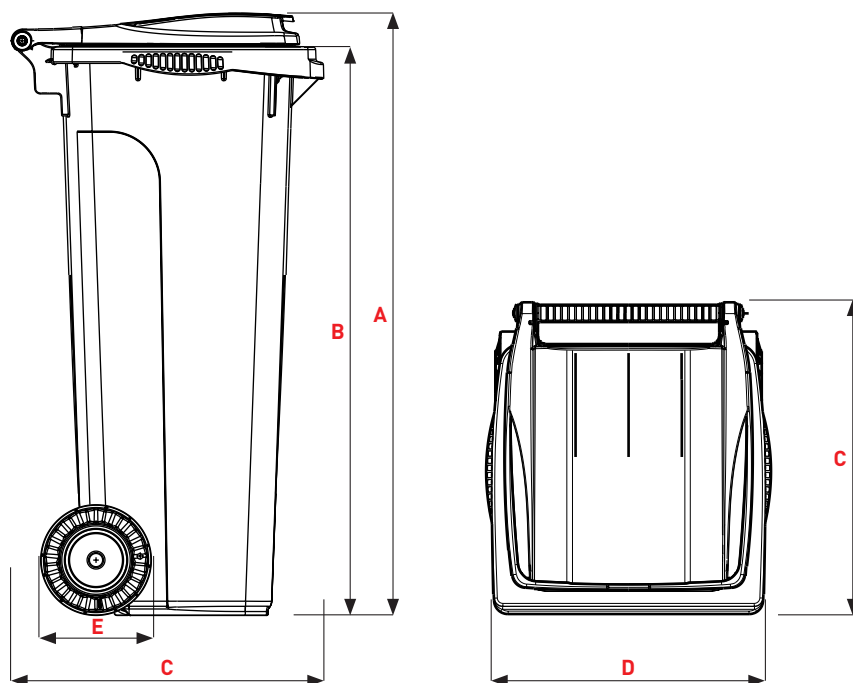

ref. 3667441 CB 140L

CITYBAC® PREMIUM 140L

SULO®

Citybac® 140L

DÉTAILS DU PRODUIT

ref. **3667441** CB 140L

- 1 Couvercle design
- 2 Poignées
- 3 Zone de marquage

- A Cuve
- B Poignées
- C Colerette avant
- D Zone de marquage
- E Roues
- F Logement de puce
- G Poignées latérales

ROUES

Roues légères,
recyclées et
recyclables
Ø 200 mm

Roues à bandage
plein Ø 200 mm

COUVERCLE DESIGN

Dimensions (mm)

A Hauteur totale ~	950
B Bord supérieur du peigne ~	892
C Profondeur ~	560
D Largeur ~	480
E Diamètre des roues ~	200

Poids

Volume nominal (L)	140
Poids à vide (kg) ~	9,9
Poids en charge (kg) ~ norme EN 840	56
Poids total autorisé (kg) ~	70

COUVERCLE SILENCIEUX

Dimensions (mm)

A Hauteur totale ~	950
B Bord supérieur du peigne ~	892
C Profondeur ~	560
D Largeur ~	480
E Diamètre des roues ~	200