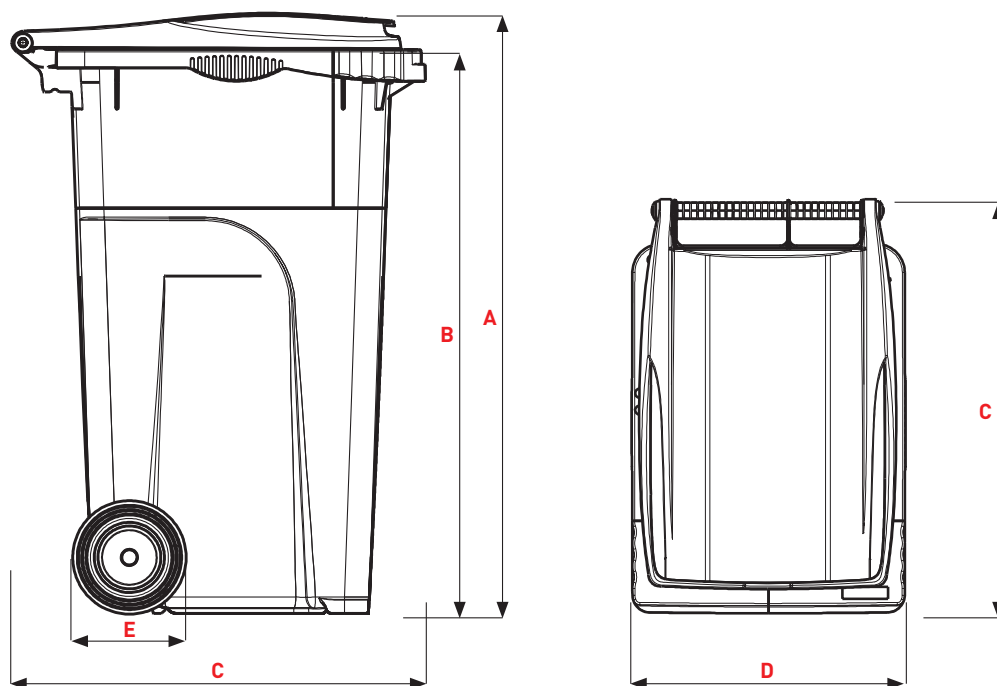

## DÉTAILS DU PRODUIT

ref. **3667442** CB 180L

- 1 Couvercle design
- 2 Poignées
- 3 Zone de marquage

- A Cuve
- B Poignées
- C Colerette avant
- D Zone de marquage
- E Roues
- F Logement de puce
- G Poignées latérales

### Dimensions (mm)

<b>A</b> Hauteur totale ~	1075
<b>B</b> Bord supérieur du peigne ~	1000
<b>C</b> Profondeur ~	730
<b>D</b> Largeur ~	480
<b>E</b> Diamètre des roues ~	200