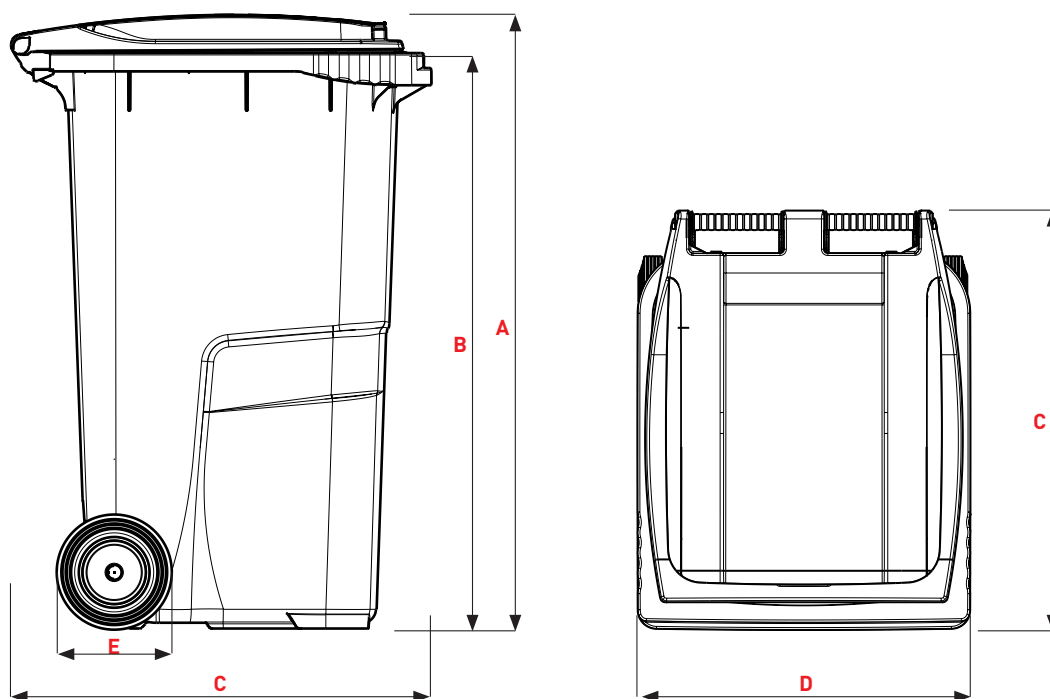

ROUES

COUVERCLE SILENCIEUX

Dimensions (mm)

A Hauteur totale ~	1061
B Bord supérieur du peigne ~	998
C Profondeur ~	730
D Largeur ~	580
E Diamètre des roues ~	200

Poids

Volume nominal (L)	240
Poids à vide (kg) ~	8,8
Poids en charge (kg) ~ norme EN 840	96
Poids total autorisé (kg) ~	110