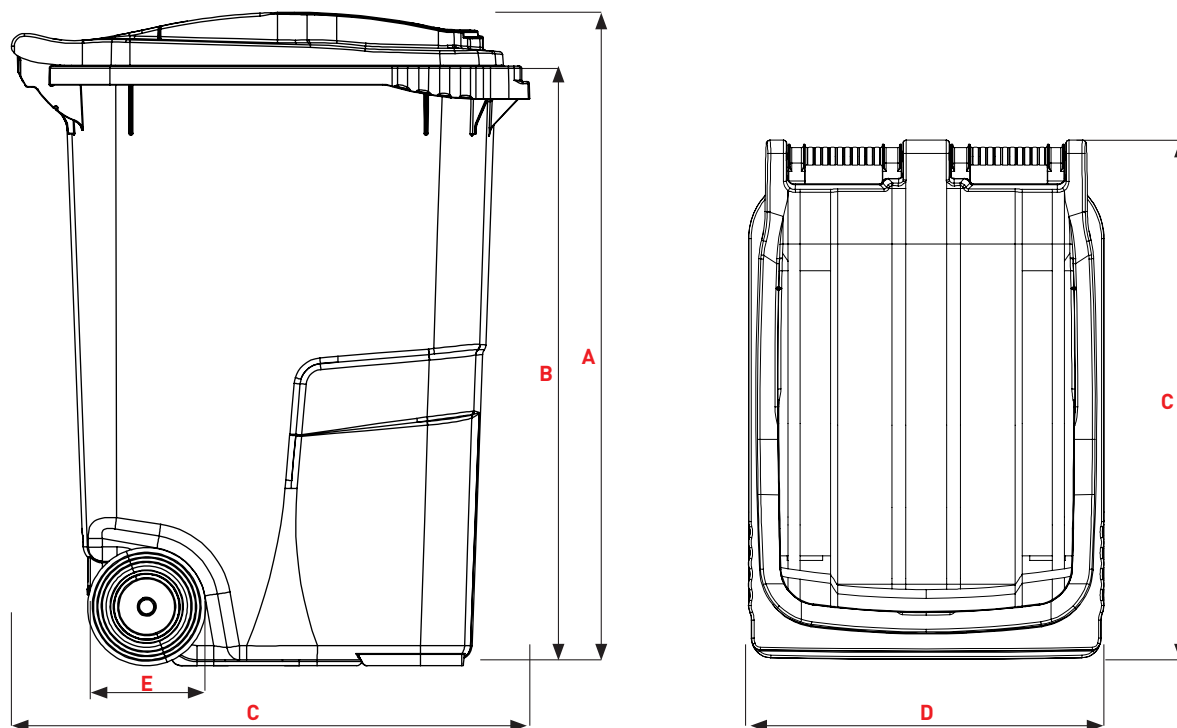

ref. 3667444 CB 360L

CITYBAC® PREMIUM 360L

SULO®

Citybac® 360L

DÉTAILS DU PRODUIT

ref. **3667444** CB 360L

- 1 Couvercle design
- 2 Poignées
- 3 Zone de marquage

- A Cuve
- B Poignées
- C Colletette avant
- D Zone de marquage
- E Roues
- F Logement de puce
- G Poignées latérales

ROUES

Roues à bandage plein Ø 200 mm

COUVERCLE SILENCIEUX

Dimensions (mm)

A Hauteur totale ~	1105
B Bord supérieur du peigne ~	1015
C Profondeur ~	877
D Largeur ~	601
E Diamètre des roues ~	200

Poids

Volume nominal (L)	360
Poids à vide (kg) ~	12,3
Poids en charge (kg) ~ norme EN 840	144
Poids total autorisé (kg) ~	160