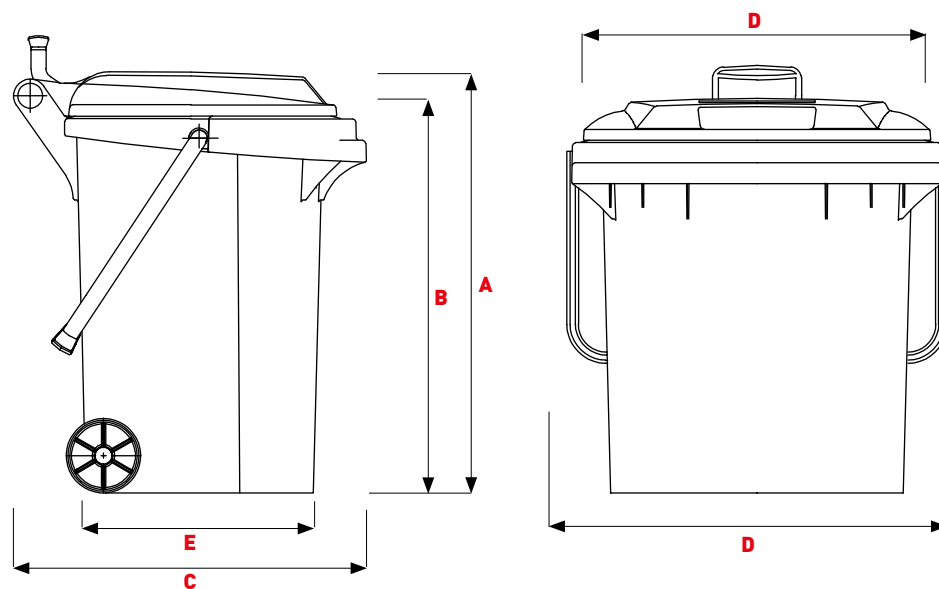

ref. 3667459 ROLLBOX 45L

BACS DE PRÉ-TRI ROLLBOX 45L

SULO®

Un plaisir qui roule

ROLLBOX 45L

La poubelle trolley confortable, qui peut être tirée comme une valise.

- Un produit phare et très populaire de la gamme de bacs SULO.
- Peut être facilement et économiquement déplacé et tiré comme un chariot.
- Facile à manipuler grâce à une poignée de transport confortable, qui peut être enclenchée dans trois positions.
- La poignée pour pousser et tirer est extractible.
- Avec peigne din à double angle convenant à tous les équipements de levage DIN
- Équipé en standard d'un nid à puce conforme à la norme RAL GZ 951/1
- Compatible avec tous les systèmes d'identification et de pesage
- Facile à nettoyer grâce aux surfaces lisses et aux coins internes arrondis
- Résistant à la pourriture, au gel, à la chaleur et à de nombreux produits chimiques.
- La stabilisation spéciale aux UV offre d'excellentes caractéristiques de vieillissement

Dimensions

A	Hauteur totale en mm ~	554
B	Hauteur en mm ~	454
C	Profondeur du bac en mm ~	379
D	Largeur totale en mm ~	493
E	Profondeur totale en mm ~	427
F	Largeur du couvercle en mm ~	410

COULEURS

Gris
RAL 7021