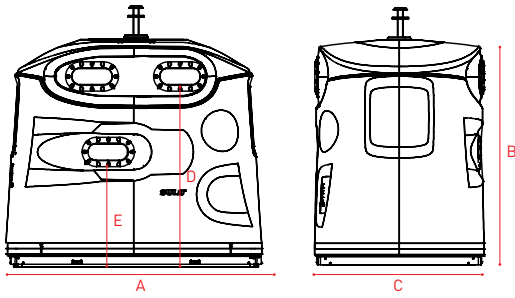

VERTICALE

COMPOSÉ JUSQU'À
100% DE PEBD

TAUX DE
REPLISSAGE

- Fabrication plastique rotomoulé 100% recyclable et jusqu'à 100% recyclé
- La colonne plébiscitée par les usagers pour son accès facilité d'accès aux personnes à mobilité réduite
- Une conception soignée et de grande qualité : toute impression de massivité est évitée
- Soucieux de répondre aux exigences des collectivités et des usagers, notre gamme de conteneur VOLCANO a été techniquement conçue selon les critères techniques des normes EN 13071
- Une insonorisation ultra-performante : l'option insonorisation permet de diviser par 4 l'intensité sonore perçue par les usagers

CITYSPOT®

SPÉCIFICATIONS TECHNIQUES

Volcano 4000 V K

Dimensions ~ (mm)*		Volumés*	
A Largeur	2190	Volume utile ~ (m³)	3,85
B Hauteur	1920	Poids à vide (kg)	250
C Profondeur	1440	Poids maximum (kg)	2500
D Hauteur à partir du sol	1550	Espace requis (m²)	3,14
E Hauteur PMR à partir du sol	900		