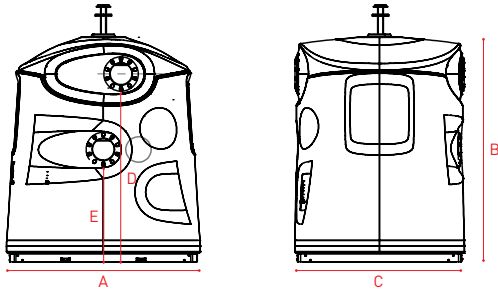

### Volcano 3000 V SC

Dimensions ~ (mm)*		Volumes*	
A Largeur	1640	Volume utile ~ (m <sup>3</sup> )	2,85
B Hauteur	1920	Poids à vide (kg)	180
C Profondeur	1440	Poids maximum (kg)	2500
D Hauteur à partir du sol	1550	Espace requis (m <sup>2</sup> )	2,36
E Hauteur PMR à partir du sol	900		