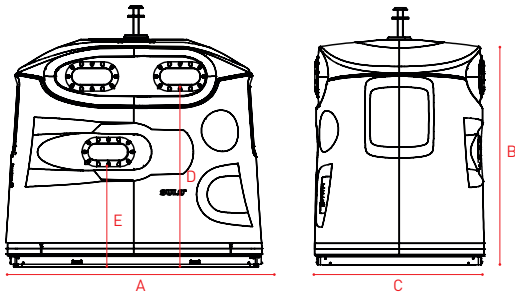

SPÉCIFICATIONS TECHNIQUES

Volcano 4000 P SC

Dimensions ~ (mm)*

A	Largeur	2190
B	Hauteur	1920
C	Profondeur	1440
D	Hauteur à partir du sol	1550
E	Hauteur PMR à partir du sol	900

Volumes*

Volume utile ~ (m³)	3,85
Poids à vide (kg)	250
Poids maximum (kg)	2500
Espace requis (m²)	3,14

PRÉHENSION

PERSONNALISATION

ORIFICE

ref. 3667553
TGP

ref. 3667557
PLAQUE CONSTRI
VOLCANO

COULEURS**

* données pour la version Kinshofer

** toutes autres couleurs en option sur demande et devis