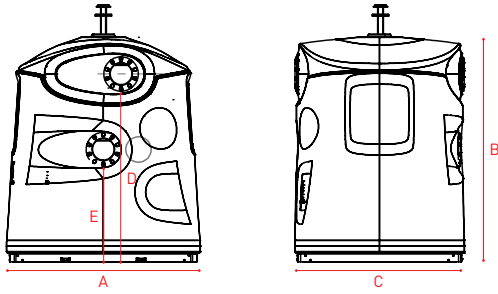

### Volcano 3000 EMR SC

Dimensions ~ (mm)*		Volumes*	
A Largeur	1640	Volume utile ~ (m <sup>3</sup> )	2,85
B Hauteur	1920	Poids à vide (kg)	180
C Profondeur	1440	Poids maximum (kg)	2500
D Hauteur à partir du sol	1550	Espace requis (m <sup>2</sup> )	2,36
E Hauteur PMR à partir du sol	900		