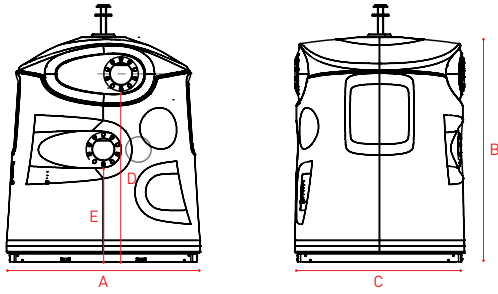

CITYSPOT®

SPÉCIFICATIONS TECHNIQUES

Volcano 3000 EMR K

Dimensions ~ (mm)*		Volumes*	
A Largeur	1640	Volume utile ~ (m ³)	2,85
B Hauteur	1920	Poids à vide (kg)	180
C Profondeur	1440	Poids maximum (kg)	2500
D Hauteur à partir du sol	1550	Espace requis (m ²)	2,36
E Hauteur PMR à partir du sol	900		