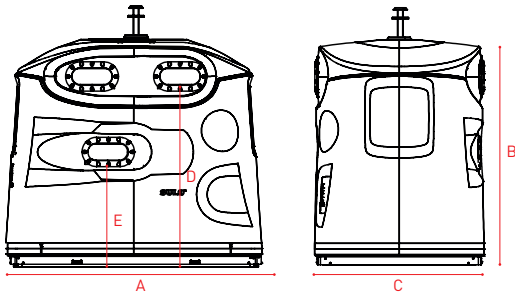

VERTICALE

COMPOSÉ JUSQU'À
100% DE PEBD

TAUX DE
REPLISSAGE

- Fabrication plastique rotomoulé 100% recyclable et jusqu'à 100% recyclé
- La colonne plébiscitée par les usagers pour son accès facilité d'accès aux personnes à mobilité réduite
- Une conception soignée et de grande qualité : toute impression de massivité est évitée
- Soucieux de répondre aux exigences des collectivités et des usagers, notre gamme de conteneur VOLCANO a été techniquement conçue selon les critères techniques des normes EN 13071
- Une insonorisation ultra-performante : l'option insonorisation permet de diviser par 4 l'intensité sonore perçue par les usagers

CITYSPOT®

SPÉCIFICATIONS TECHNIQUES

Volcano 4000 EMR SC

Dimensions ~ (mm)*		Volumes*	
A Largeur	2190	Volume utile ~ (m ³)	3,85
B Hauteur	1920	Poids à vide (kg)	250
C Profondeur	1440	Poids maximum (kg)	2500
D Hauteur à partir du sol	1550	Espace requis (m ²)	3,14
E Hauteur PMR à partir du sol	900		