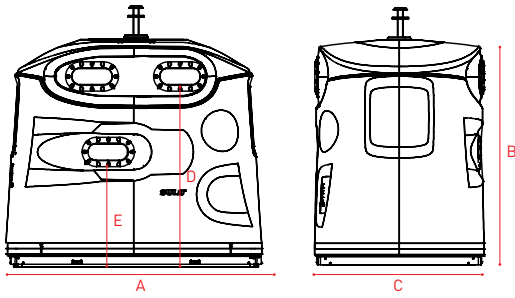

CITYSPOT®

SPÉCIFICATIONS TECHNIQUES

Volcano 4000 EMR K

Dimensions ~ (mm)*		Volumés*	
A Largeur	2190	Volume utile ~ (m³)	3,85
B Hauteur	1920	Poids à vide (kg)	250
C Profondeur	1440	Poids maximum (kg)	2500
D Hauteur à partir du sol	1550	Espace requis (m²)	3,14
E Hauteur PMR à partir du sol	900		