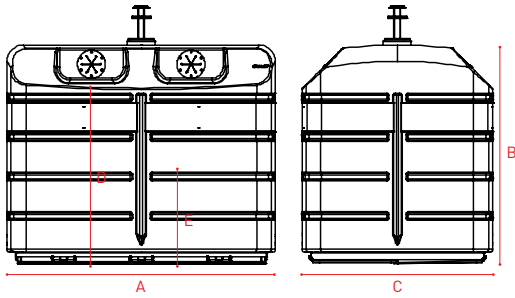

SPÉCIFICATIONS TECHNIQUES

Citybulle 4 m³

Dimensions ~ (mm)*

A Largeur	2000	Volumes*	
B Hauteur	1600	Volume utile ~ (m³)	3,30
C Profondeur	1400	Poids à vide (kg)	250
D Hauteur à partir du sol	1450	Poids maximum (kg)	1570
E Hauteur PMR à partir du sol	1180	Espace requis (m²)	2,8

PRÉHENSION

PERSONNALISATION

ORIFICE

ref. CIBU 4000 V K

ref. CIBU 4000
EMR K

ref. CIBU 4000
OMR K

ref. CIBU 4000 P K

ref. **3667553** TGP

ref. **3667553** TGP

COULEURS**

* données pour la version Kinshofer

** toutes autres couleurs en option sur demande et devis