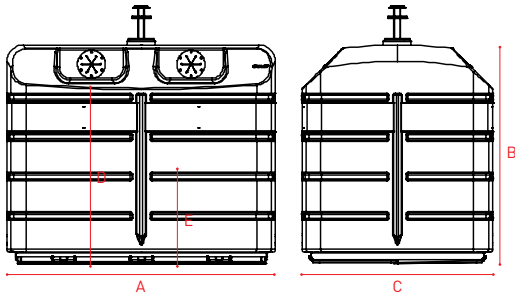

VERTICALE

COMPOSÉ JUSQU'À
100% DE PEBD

TAUX DE
REPLISSAGE

Améliorée au fil des décennies, cette colonne aéroïenne permet d'utiliser les espaces les plus restreints grâce à sa forme optimale.

- Fabrication plastique rotomoulé 100% recyclable et jusqu'à 100% recyclé
- Multiples options disponibles : réduction du bruit pour le verre, trappe gros producteurs, Orifices cartons et extension des consignes de tri
- Le plus faible empiètement sur le domaine public pour un volume de 3 m³

circular eco

CITYSPOT[®]

SPÉCIFICATIONS TECHNIQUES

Citybulle 4 m³

Dimensions ~ (mm)*

A	Largeur	2000
B	Hauteur	1600
C	Profondeur	1400
D	Hauteur à partir du sol	1450
E	Hauteur PMR à partir du sol	1180

Volumes*