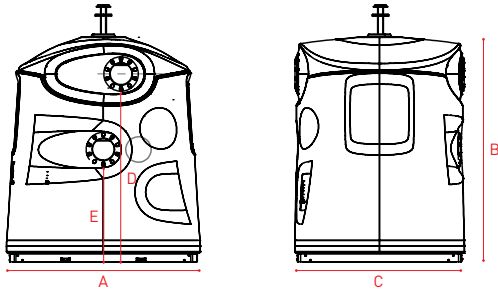

CITYSPOT®

SPÉCIFICATIONS TECHNIQUES

Volcano 3000 P K

Dimensions ~ (mm)*		Volumes*	
A Largeur	1640	Volume utile ~ (m³)	2,85
B Hauteur	1920	Poids à vide (kg)	180
C Profondeur	1440	Poids maximum (kg)	2500
D Hauteur à partir du sol	1550	Espace requis (m²)	2,36
E Hauteur PMR à partir du sol	900		