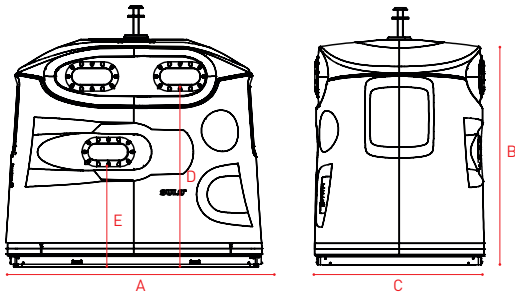

VERTICALE

COMPOSÉ JUSQU'À
100% DE PEBD

TAUX DE
REPLISSAGE

- Fabrication plastique rotomoulé 100% recyclable et jusqu'à 100% recyclé
- La colonne plébiscitée par les usagers pour son accès facilité d'accès aux personnes à mobilité réduite
- Une conception soignée et de grande qualité : toute impression de massivité est évitée
- Soucieux de répondre aux exigences des collectivités et des usagers, notre gamme de conteneur VOLCANO a été techniquement conçue selon les critères techniques des normes EN 13071
- Une insonorisation ultra-performante : l'option insonorisation permet de diviser par 4 l'intensité sonore perçue par les usagers

CITYSPOT®

SPÉCIFICATIONS TECHNIQUES

Volcano 4000 P K

Dimensions ~ (mm)*		Volumés*	
A	Largeur	2190	Volume utile ~ (m ³) 3,85
B	Hauteur	1920	Poids à vide (kg) 250
C	Profondeur	1440	Poids maximum (kg) 2500
D	Hauteur à partir du sol	1550	Espace requis (m ²) 3,14
E	Hauteur PMR à partir du sol	900	