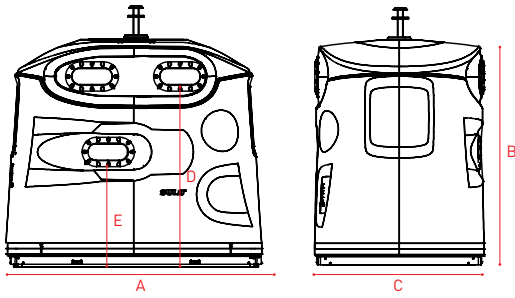

VERTICALE

COMPOSÉ JUSQU'À
100% DE PEBD

TAUX DE
REPLISSAGE

- Fabrication plastique rotomoulé 100% recyclable et jusqu'à 100% recyclé
- La colonne plébiscitée par les usagers pour son accès facilité d'accès aux personnes à mobilité réduite
- Une conception soignée et de grande qualité : toute impression de massivité est évitée
- Soucieux de répondre aux exigences des collectivités et des usagers, notre gamme de conteneur VOLCANO a été techniquement conçue selon les critères techniques des normes EN 13071
- Une insonorisation ultra-performante : l'option insonorisation permet de diviser par 4 l'intensité sonore perçue par les usagers

CITYSPOT®

SPÉCIFICATIONS TECHNIQUES

Volcano 4000 V SC

Dimensions ~ (mm)*

A	Largeur	2190
B	Hauteur	1920
C	Profondeur	1440
D	Hauteur à partir du sol	1550
E	Hauteur PMR à partir du sol	900

Volumes*

Volume utile ~ (m ³)	3,85
Poids à vide (kg)	250
Poids maximum (kg)	2500
Espace requis (m ²)	3,14