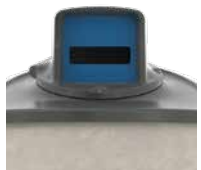

Papier Casquette
RAL 5015