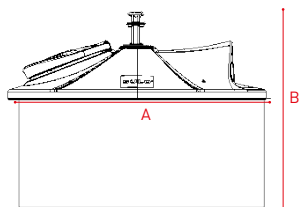

PUCE

Puce RFID

PERSONNALISATION

Consigne de tri sur
couvercle

Consigne de tri
demi-lune sur
cuvelage beton ou
plaque métallique
format A3 pour
sticker

ref. **3667578**
SIGNAL. TRI
SEMIMAX 1

* all of the colours on demand

Iceberg® Semi

SPÉCIFICATIONS TECHNIQUES*

Semimax 1

Dimensions ~ (mm)*

A Diamètre Dôme	2000
B Hauteur Dome	419
C Hauteur depuis le sol	1258

Volumes*

Volume utile ~ (4 m ³)	3,96 - 3,73
Volume utile ~ (5 m ³)	4,93 - 4,71
Espace requis (m ²)	3,14