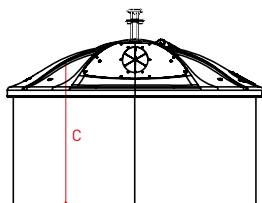

PUCE

Puce RFID

PERSONNALISATION

Consigne de tri sur
couvercle

Consigne de tri
demi-lune sur
cuvelage beton ou
plaque métallique
format A3 pour
sticker

ref. **3667578**
SIGNAL. TRI
SEMIMAX 1

* all of the colours on demand

Iceberg® Semi

SPÉCIFICATIONS TECHNIQUES*

Semimax 1

Dimensions ~ (mm)*

A Diamètre Dôme	2000
B Hauteur Dome	419
C Hauteur depuis le sol	1258

Volumes*

Volume utile ~ (4 m ³)	3,96 - 3,73
Volume utile ~ (5 m ³)	4,93 - 4,71
Espace requis (m ²)	3,14